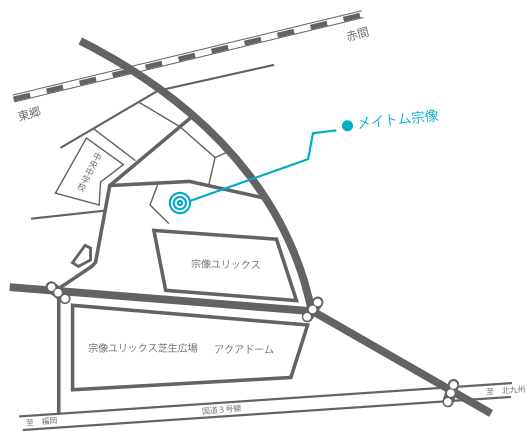

福岡県宗像市久原180メイトム宗像

【アクセス】

JR 鹿兒島本線 東郷駅下車後バスをご利用ください

お車 国道3号線光岡交差点を左折後5分

駐車場あり

【メイトム宗像の開館時間】

月～日曜 08:30～22:00

(第一土曜日とそれに次ぐ日曜日は休館)