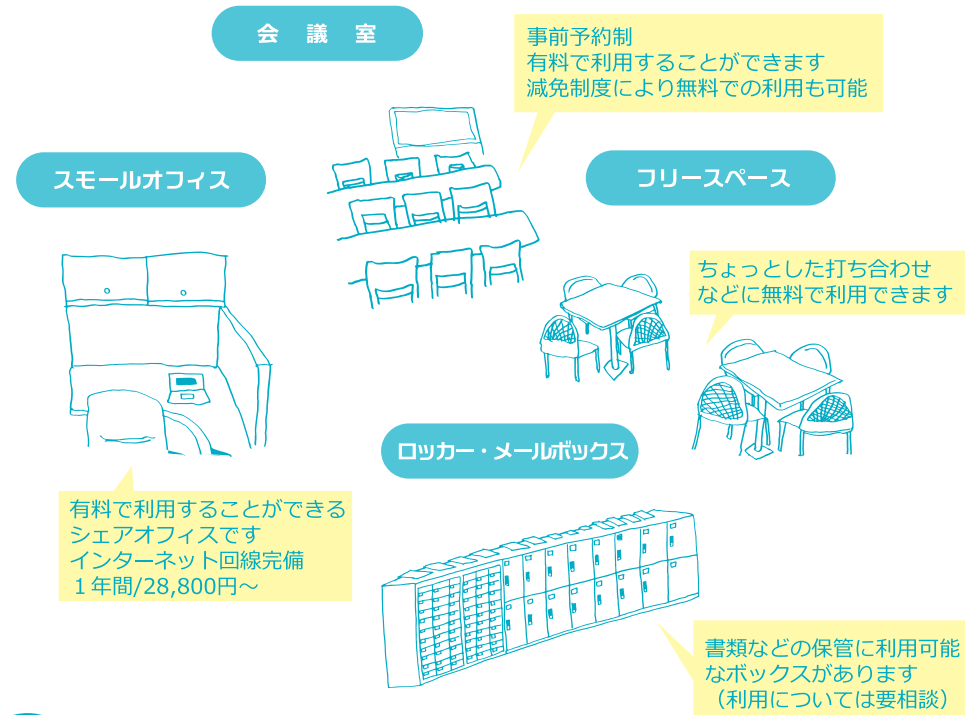

団体相談

- ・団体の設立や運営
- ・事業の
- ・資金調達

広報相談

- ・WEBサイトやSNSの運営
- ・パンフレットやチラシの製作
- ・デザインの方法

助成金相談

- ・人まち補助金制度の申請
- ・他の補助金の利用
- ・資料の作成方法

相談例

② ワークスペース・会議室

無料で利用できるフリースペースや個室の会議室などがあります。

【利用時間】月～日曜（第一土曜日とそれに次ぐ日曜日は休館）

08:30～22:00

③ 情報収集

情報コーナーを設置しており、イベント・セミナーや各NPOの情報を閲覧することができます。団体で発行するパンフレットやチラシを掲載することもできます（まずは窓口までご相談ください）

〒811-3437 福岡県宗像市久原180 メイトム宗像1F

宗像市市民活動・NPOボランティアセンター